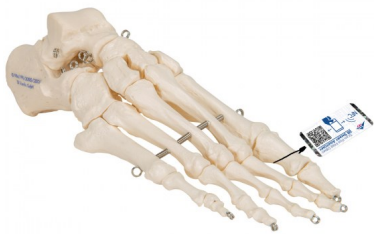

Chodidlo levé, spojeno drátem, mírně ohebné prsty

Popis

Spojeno drátem, mírně ohebné prsty.
Není možné zadat levou nebo pravou verzi.

Každý originální 3B Scientific® Anatomy Model vám poskytuje přímý přístup ke svému digitálnímu dvojčeti na vašem smartphonu, tabletu nebo stolním zařízení.

Užijte si používání exkluzivního obsahu virtuální anatomie s následujícími funkcemi:

- Volně otáčejte digitálním modelem a přibližujte a oddalujte
 - Zobrazte aktivní body a jejich anatomické struktury
 - Funkce rozšířené reality (AR) spustí váš model virtuální anatomie
 - Funkce Anatomy Quiz pro testování a zlepšování vašich anatomických znalostí s okamžitými výsledky a konečným hodnocením
 - Funkce kreslení, která umožňuje přizpůsobení obrazu pomocí funkce ukládání a sdílení
 - Užitečná funkce Poznámky, která vám pomůže s vaším osobním učením
 - Možnost naučit se mužskou i ženskou anatomii
 - Snadný přístup k 3D obsahu online i offline
- K dispozici v 11 jazycích

Hmotnost: 0,187 kg

Rozměry: 7 x 7 x 22 cm