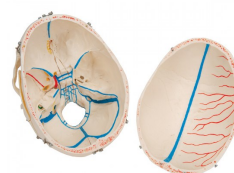

Luxusní demonstrační dentální model lebky, 10 dílů

Popis

výjimečná kvalita a anatomické detaily, odnímatelné temeno lebky, midsagitálně dělená spodina lebeční, otevíratelné části lebky pro pozorování vnitřních struktur a alveolárních nervů, znázornění zubních kořenů premolárů a molárů, vyjímatelný každý zub zvlášť.

Hmotnost 1,1 kg

Rozměry 28 x 22,5 x 18,5 cm