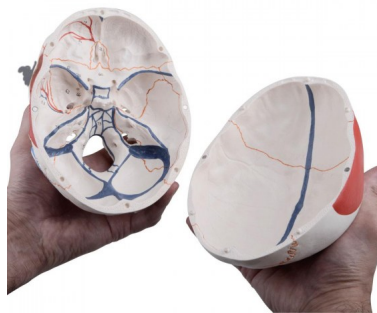

Model lebky s odhalenou spodní čelistí, 3 díly

Popis

odhalené kořeny spodních zubů s cévami a nervy, barevné lebeční švy, na levé straně vyznačeny svalové počátky a úpony, přesná reprezentace trhlin, otvorů a průduchů, švů atd., rozebíratelné na temeno lebky, spodinu lebeční a spodní čelist, lze kombinovat s modelem mozku (AM110-0207)