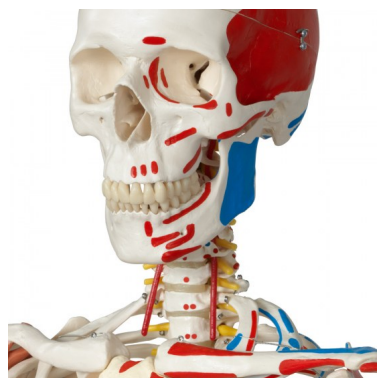

Ohebná kostra Sam se svaly a vazy, závěsná verze

Popis

Možnost demonstrovat pohyby kostry, páteře, lebečních a hlavových kloubů a všechny přirozené lidské polohy díky flexibilní páteři, výhřez meziobratlové ploténky mezi 3. a 4. bederním obratlem, více než 600 důležitých lékařských a anatomických struktur, míšní nervy a obratlové tepny, svalové úpony, atd.

Přehled výhod společnosti Sam:

- Více než 600 ručně očíslovaných, označených detailů
- Ručně malované svalové počátky a úpony
- Flexibilní páteř a vazy
- Výhřez meziobratlové ploténky mezi 3. a 4. bederním obratlem
- Vystupující páteřní nervy a obratlových tepen
- 3dílná lebka s jednotlivě vkládanými zuby
- Vyrobeno z odolného, nerozbitného syntetického materiálu
- Špičková kvalita, realistický přirozený odlitek "Vyrobeno v Německu"
- Přibližně realistická hmotnost cca 200 kostí
- Konečná montáž modelu je prováděna ručně
- Na stabilním závěsném stojanu s 5 kolečky (bílé barvy)
- Možnost sejmout ze stojanu
- Plná flexibilita končetin na levé straně, na pravé straně plná flexibilita kolen a kyčle s omezenou flexibilitou lokte a ramene
- Snadné oddělení končetin

Dodává se s kovovým závěsným stojanem a průhledným krytem proti prachu.

Velikost: 192,5 cm

Hmotnost: cca 12,1 kg