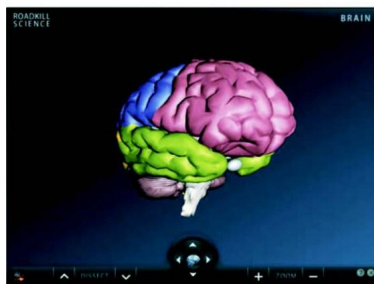

## Interaktivní kolekce orgánů, CD

**Popis** ROM -obsahuje možnost otáčet, rozebírat, přibližovat a oddalovat orgány lidského těla, zkoumání kritických struktur a funkčních oblastí, které zahrnuje každý orgán, všechny struktury jsou opatřeny popisky včetně naučných popisů, kolekce obsahuje tyto části: dýchací ústrojí, zrak, sluch, trávicí ústrojí, srdce a mozek, systémové požadavky: Windows 98 a vyšší, 128MB RAM