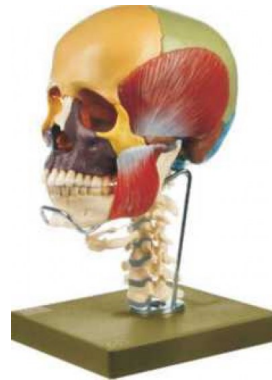

Model lebky, 18 dílů

Popis v životní velikosti, vyrobeno ze speciálního materiálu SOMSO-Plast®, vlastnosti jako AM150-0309, ale navíc s krční páteří a jazykou, na stojanu