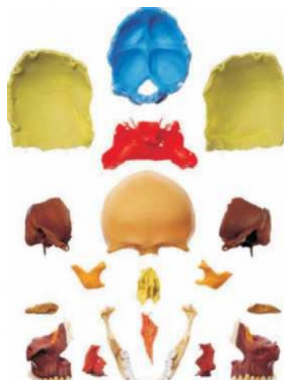

Model lebky, 18 dílů

Popis v životní velikosti, vyrobeno ze speciálního materiálu SOMSO-Plast®, snadno rozložitelný model na 18 dílů -odnímatelná klenba (čelní, temenní, týlní a klínová kost), kosti obličejové části (čichová, radličná, patrová a lící kost, horní a dolní čelist) a dolní nosní skořepa, snadná identifikace různých prvků kostí, snadná identifikace kostí díky různému zbarvení