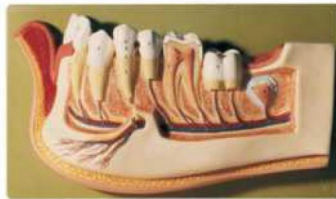

Model dolní čelisti 12ti letého dítěte, cca 3x zvětšeno

Popis druhá dentice (znázorněna levá polovina dolní čelisti), vyrobeno ze speciálního materiálu SOMSO-Plast®, obsahuje zubní kaz na první a druhé stoličce, model se skládá z jednoho dílu, na desce