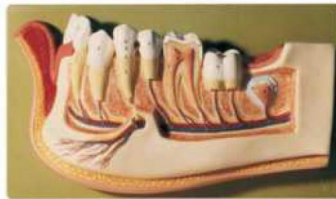

Model dolní čelisti 12ti letého dítěte, cca 3x zvětšeno

**Popis** druhá dentice (znázorněna levá polovina dolní čelisti), vyrobeno ze speciálního materiálu SOMSO-Plast®, obsahuje zubní kaz na první a druhé stoličce, model se skládá z jednoho dílu, na desce