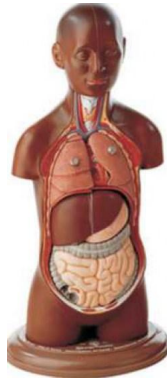

Torzo mladého muže s hlavou, 9 dílů

Popis v 1/3 velikosti, vlastnosti jako AS20/4, ale v tmavém provedení