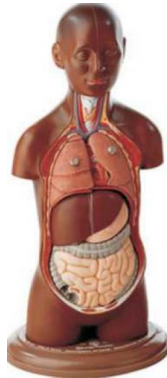

Torzo mladého muže s hlavou, 9 dílů

**Popis** v 1/3 velikosti, vlastnosti jako AS20/4, ale v tmavém provedení