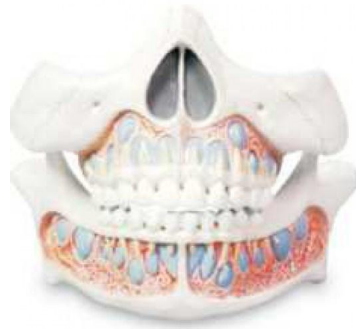

Model mléčných zubů

Popis model znázorňující horní a dolní čelist pětiletého dítěte, pohyblivá dolní čelist pro ukázkou přirozeného žvýkání, na stojanu