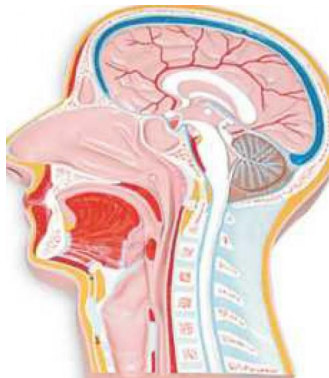

Reliéfní model mediánního řezu hlavy

Popis model v životní velikosti ukazující povrchové i vnitřní struktury hlavy a krku, nabízí poznání anatomických struktur v těchto oblastech, na podstavci