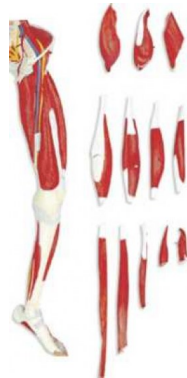

Noha se svaly, 13 dílů

Popis model v životní velikosti včetně svalstva povrchového i hlubšího, vaskulární struktury, nervy a vazy, odnímatelné části: sartorius, dlouhá hlava biceps femoris, soleus, plochý lýtkový sval, lýtkový sval, střední sval hýžďový, gracilis, musculus semimembranosus a semi-tendinosus, rectus femoris, dlouhý natahovač prstů nohy, ploska nohy, tenzor fasciae latae, na podstavci