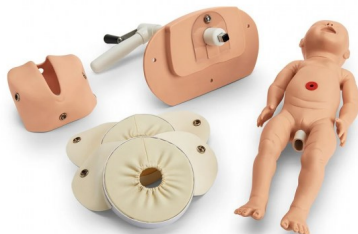

Gaumard® porodní mechanismus

Popis

Osvobozuje instruktora od "porodních povinností" při sestupu plodu porodními cestami. Obsahuje odnímatelnou koncovou desku pro zavedení automatického porodního systému. Odnímatelné děložní čípky se automaticky rozšiřují, jak postupuje porod a rotace plodu přes porodní kanál. Korunování hlavičky plodu, manipulace s vulvou tak, aby procházela čelem, nosem a ušima stříkačka rotace úst a nosu, ramena umožňující správnou techniku porodu novorozenceho plodu a 2 dilatační čípky. Lze použít s pokročilým simulátorem porodu (SB22438(D)U), který se prodává samostatně. Dodává se s návodem k použití a měkkou taškou.