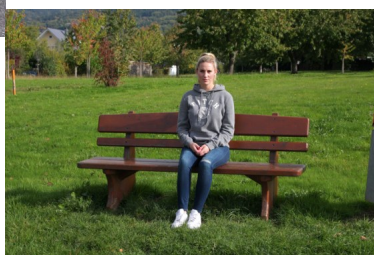

## Simulační oblek obézního - PAT, UNISEX

### Popis

Simulační oblek obézního - PAT, UNISEX

---

PAT simulátor obezity obsahuje:

- Zvýšení tělesné hmotnosti během okamžiku. Je možné nastavit přírůstek hmotnosti postupně po 230 g až do maximálních 30 kg
- Zvýšení tělesného objemu, zejména v místech jako jsou prsa, břicho, hýždě, stehna a paže

PAT simulátor obezity obsahuje:

- Vestu s nastavitelným závažím. Standardně se dodává s celkovou hmotností 9 kg, lze rošířit až na max. 18 kg.

- Kalhoty s nastavitelným závažím. Standardně se jedná o celkovou hmotnost 4,5 kg, lze rozšířit až na 9 kg. Závaží vesty i kalhot jsou nastavena tak, aby poměrově odpovídala.
- Oblek pro zvětšení objemu těla (unisex), je pratelný, včetně svrchního oblečení.
- Robustní taška na vozík pro přepravu a skladování (oblek pro objem je skladován mimo)
- Návod