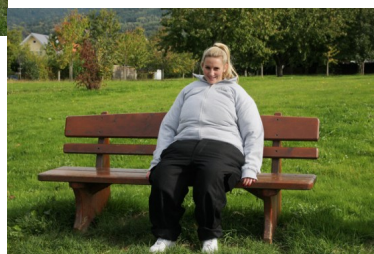

## Simulační oblek obézního - PAT, UNISEX

### Popis

Simulační oblek obézního - PAT, UNISEX

---

PAT simulátor obezity obsahuje:

- Zvýšení tělesné hmotnosti během okamžiku. Je možné nastavit přírůstek hmotnosti postupně po 230 g až do maximálních 30 kg
- Zvýšení tělesného objemu, zejména v místech jako jsou prsa, břicho, hýždě, stehna a paže

PAT simulátor obezity obsahuje:

- Vestu s nastavitelným závažím. Standardně se dodává s celkovou hmotností 9 kg, lze rošířit až na max. 18 kg.

- Kalhoty s nastavitelným závažím. Standardně se jedná o celkovou hmotnost 4,5 kg, lze rozšířit až na 9 kg. Závaží vesty i kalhot jsou nastavena tak, aby poměrově odpovídala.
- Oblek pro zvětšení objemu těla (unisex), je pratelný, včetně svrchního oblečení.
- Robustní taška na vozík pro přepravu a skladování (oblek pro objem je skladován mimo)
- Návod