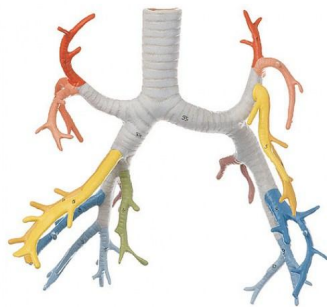

Bronchiální strom

Popis

V životní velikosti, vyrobeno ze speciálního materiálu SOMSO-Plast®. Skládá se z jednoho kusu. Na stojanu se zeleným podstavcem.

Hmotnost: 0,4 kg

Délka: 18 cm

Šířka: 21 cm

Výška: 31 cm