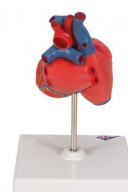

### Popis

Klasický model srdce, 2 díly - detailní zpracování dvoudílného srdce, odnímatelná přední stěna srdce, odhalující komory a chlopně, model o málo menší než skutečná velikost, na stojanu

Každý originální 3B Scientific® Anatomy Model vám poskytuje přímý přístup ke svému digitálnímu dvojčeti na vašem smartphonu, tabletu nebo stolním zařízení.

Užijte si používání exkluzivního obsahu virtuální anatomie s následujícími funkcemi:

- Volně otáčejte digitálním modelem a přibližujte a oddalujte
  - Zobrazte aktivní body a jejich anatomické struktury
  - Funkce rozšířené reality (AR) spustí váš model virtuální anatomie
  - Funkce Anatomy Quiz pro testování a zlepšování vašich anatomických znalostí s okamžitými výsledky a konečným hodnocením
  - Funkce kreslení, která umožňuje přizpůsobení obrazu pomocí funkce ukládání a sdílení
  - Užitečná funkce Poznámky, která vám pomůže s vaším osobním učením
  - Možnost naučit se mužskou i ženskou anatomii
  - Snadný přístup k 3D obsahu online i offline
- K dispozici v 11 jazycích