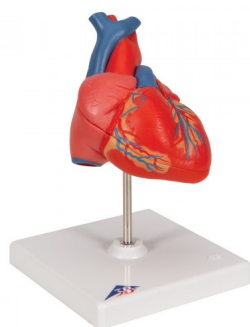

## Klasický model srdce, 2 díly

### Popis

Klasický model srdce, 2 díly - detailní zpracování dvoudílného srdce, odnímatelná přední stěna srdce, odhalující komory a chlopně, model o málo menší než skutečná velikost, na stojanu

Každý originální 3B Scientific® Anatomy Model vám poskytuje přímý přístup ke svému digitálnímu dvojčeti na vašem smartphonu, tabletu nebo stolním zařízení.

Užijte si používání exkluzivního obsahu virtuální anatomie s následujícími funkcemi:

- Volně otáčejte digitálním modelem a přibližujte a oddalujte
  - Zobrazte aktivní body a jejich anatomické struktury
  - Funkce rozšířené reality (AR) spustí váš model virtuální anatomie
  - Funkce Anatomy Quiz pro testování a zlepšování vašich anatomických znalostí s okamžitými výsledky a konečným hodnocením
  - Funkce kreslení, která umožňuje přizpůsobení obrazu pomocí funkce ukládání a sdílení
  - Užitečná funkce Poznámky, která vám pomůže s vaším osobním učením
  - Možnost naučit se mužskou i ženskou anatomii
  - Snadný přístup k 3D obsahu online i offline
- K dispozici v 11 jazycích