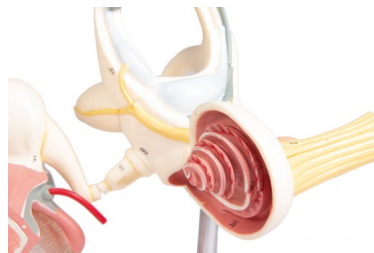

Ucho, labyrint s ušními kůstkami a bubínkem

Popis

Zvětšeno přibližně 15krát. Model názorně ukazuje orgány středního a vnitřního ucha v přesné reprodukci, hlemýždě lze odkrýt. Umístěno na stojanu.