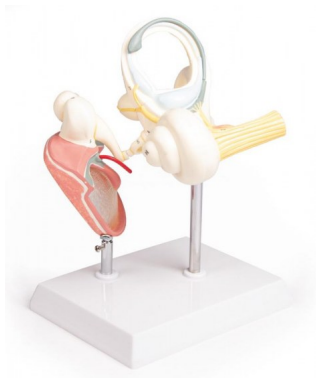

Ucho, labyrint s ušními kůstkami a bubínkem

Popis

Zvětšeno přibližně 15krát. Model názorně ukazuje orgány středního a vnitřního ucha v přesné reprodukci, hlemýždě lze odkrýt. Umístěno na stojanu.