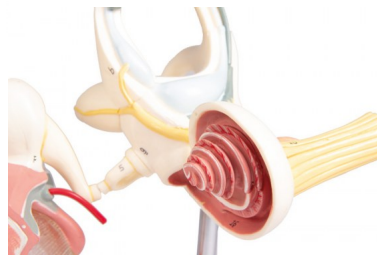

Kostní labyrint s ušními kůstkami a bubínkem

Popis

Zvětšeno přibližně 15krát. Model názorně ukazuje orgány středního a vnitřního ucha. Jsou zobrazeny kostní a blanitý labyrint, hlemýžď lze otevřít. Umístěno na stojanu.