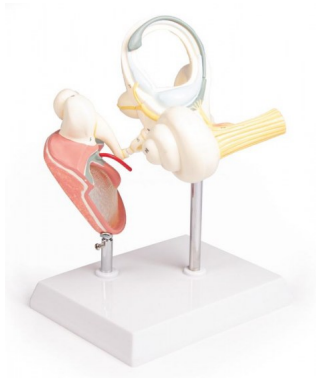

Kostní labyrint s ušními kůstkami a bubínkem

Popis

Zvětšeno přibližně 15krát. Model názorně ukazuje orgány středního a vnitřního ucha. Jsou zobrazeny kostní a blanitý labyrint, hlemýžď lze otevřít. Umístěno na stojanu.