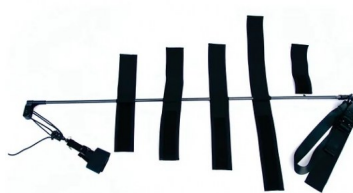

Extenzní dlaha

Popis

Karbonová extenzní dlaha - vysoká pevnost karbonových trubek

- kotníkové oko určeno pro všechny velikosti
- testováno v praxi
- žádné působení na perineální nerv
- minimální pohyb pacienta
- pružné nožní popruhy pro velké pacienty
- nová konstrukce trubic se zvýšenou odolností

Karbonová extenzní dlaha CT-6 nyní obsahuje širší hýžďový popruh pro zvýšení pohodlí pacienta a nový otočný systém zvyšující pevnost a minimalizuje vybočení dlaha. Poměr trakčního systému 4:1 umožňuje snadné nastavení. Dlaha CT-6 obsahuje vestavěné ukotvení napnutí a umožňuje dostatečné napnutí i u větších pacientů.

Hmotnost: 500 g

Velikost při složení: 27 x 8 x 8 cm (v malém vaku)

Obsahuje vše pro kompletní extenzi u dětí i dospělých.