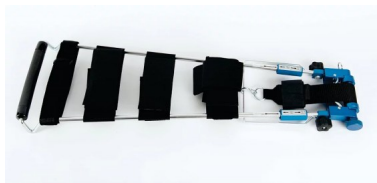

## 6) QD-4 Traction Leg Splint

### Popis

Kompletní sada extenzní dlahy s popruhy - umožňuje snadné nastavení i v těch nejhorších podmínkách - vysoká pevnost  
Chraňte své pacienty z dalších možných krvácení a dalších nervových, cévních, kostních a svalových zranění.

#### Rozměry:

- délka 137 cm
- složené 73 cm

Hmotnost: 4,7 kg