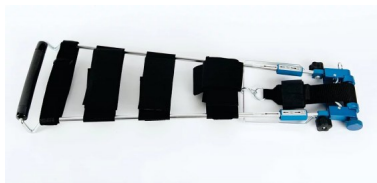

Extenzní dlaha QD-4 Traction Leg Splint

Popis

Kompletní sada extenzní dlahy s popruhy - umožňuje snadné nastavení i v těch nejhorších podmínkách - vysoká pevnost
Chraňte své pacienty z dalších možných krvácení a dalších nervových, cévních, kostních a svalových zranění.

Rozměry:

- délka 137 cm
- složené 73 cm

Hmotnost: 4,7 kg