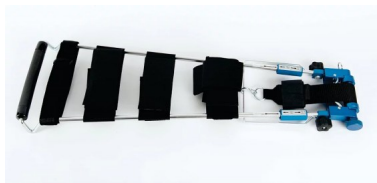

## Extenzní dlaha QD-4 Traction Leg Splint

### Popis

Kompletní sada extenzní dlaha s popruhy - umožňuje snadné nastavení i v těch nejhorších podmínkách - vysoká pevnost  
Chraňte své pacienty z dalších možných krvácení a dalších nervových, cévních, kostních a svalových zranění.

#### Rozměry:

- délka 137 cm
- složené 73 cm

Hmotnost: 4,7 kg