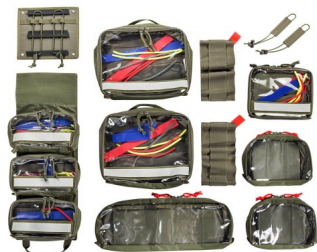

## TT MODULAR MEDIC INSERT 30 VL

### Popis

Průhledné kapsy se zapínáním na suchý zip pro vybavení TT Modular Pack 30 jako zdravotního batohu. Dvě základní kapsy jdou uprostřed a dvě dlouhé a dvě krátké kapsy jdou po stranách. Odnímatelná přepážka má na sobě menší kapsy. Sada elastických smyček pro obvazy a příslušenství může být připevněna ke všem panelům suchých zipů. TT Modular Medic Insert 30 VL je skvělý pro vybavení TT Modular Sling Pack (Item 7174), ale ne všechny kusy budou použity.

- Barevné označení na jezdcí zipu
  - Možnost slepého zapínání na suchý zip

- Včetně 3 sáčků na příslušenství à 18 x 11 x 5 cm, každý 95 g  
Včetně 2 sáčků na příslušenství à 24 x 21 x 7 cm, každý 170 g  
Včetně 2 sáčků na příslušenství à 19 x 13 x 3,5 cm, každý 65 g  
Včetně 1 sáčku na příslušenství 18 x 16 x 2 cm, 90 g  
Obsahuje 1 tašku na příslušenství 14 x 38 x 4 cm, 105 g  
Obsahuje 1 panel s elastickými smyčkami 17 x 18 cm, 75 g  
Obsahuje 1 panel 18 x 53 cm, 90 g  
Včetně 2 elastických pásků s poutky á 10 x 20 x 2 cm, každá 50 g  
Včetně 2 držáků TQ á 2,5 x 21 cm, každý 10 g  
Malý skladný v přiloženém úložném vaku

- Barevné provedení:
- OLIV
- COYOTE-BROWN